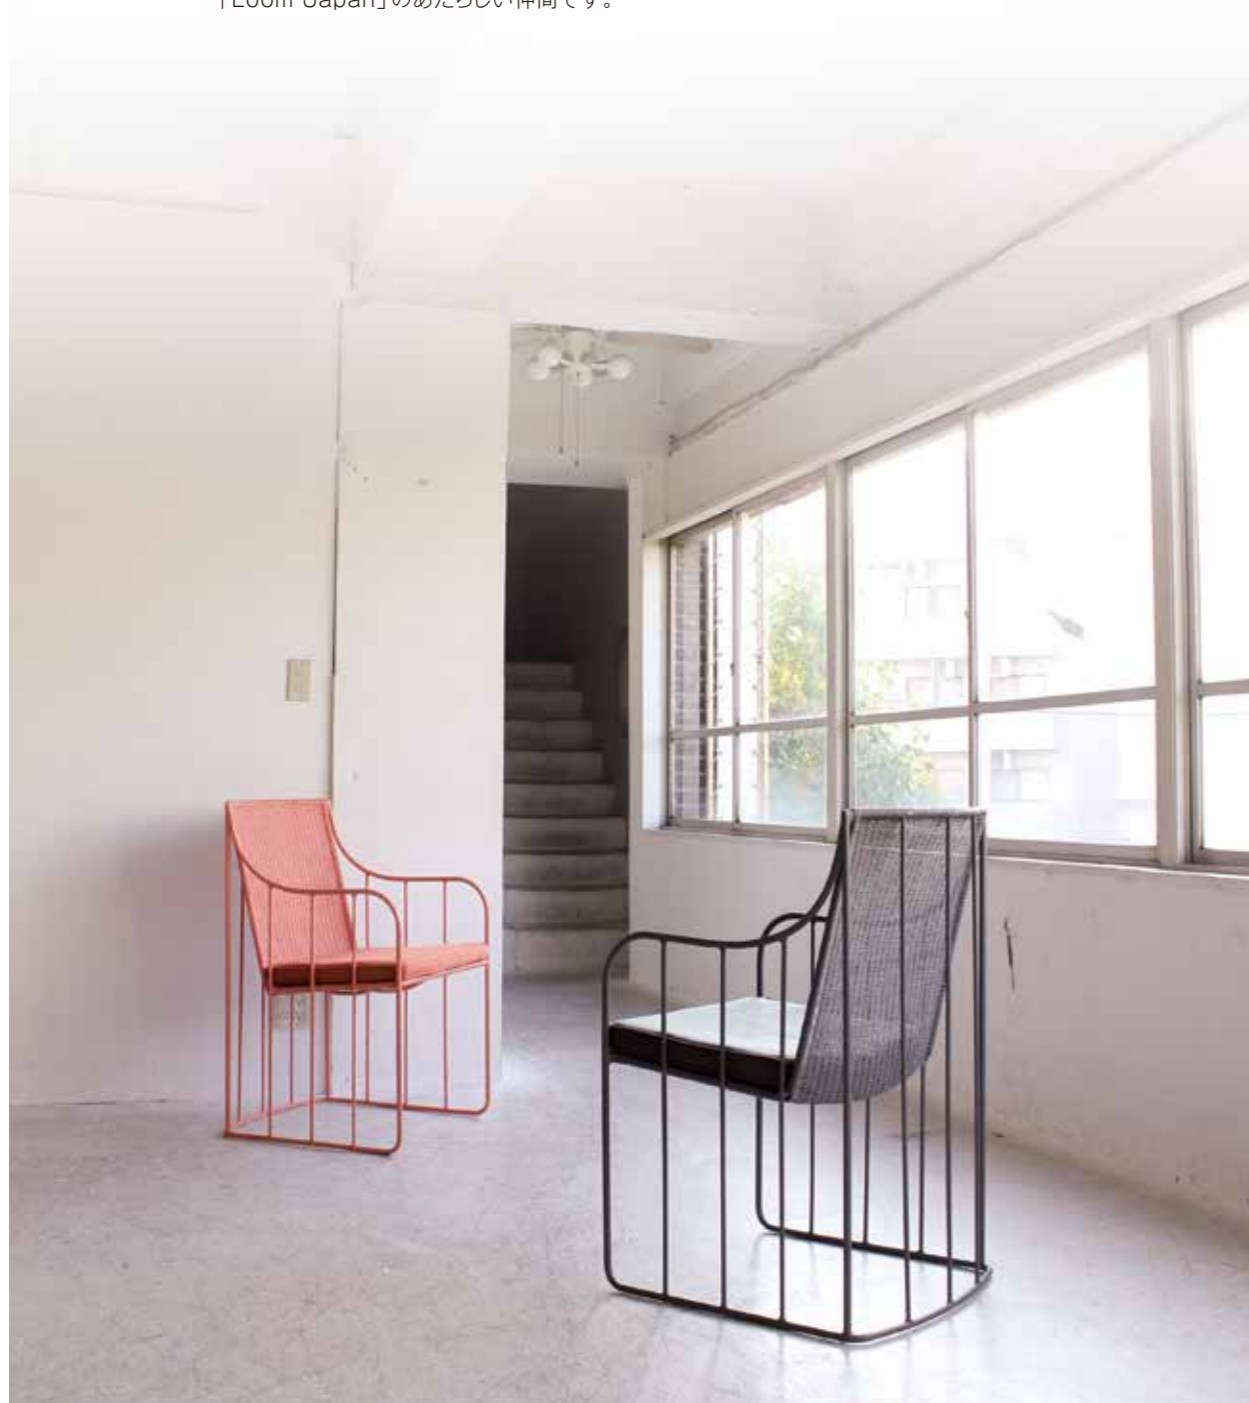

**Basket ROUND**  
BSK-002 N/D  
φ395×H145  
¥9,600  
material : PW/AL  
col. : Natural/Dark brown

**Basket M**  
BSK-001 M N/D  
W490×D340×H160  
¥9,000  
material : PW/AL  
col. : Natural/Dark brown

**Basket L**  
BSK-001 L N/D  
W545×D395×H160  
¥10,000  
material : PW/AL  
col. : Natural/Dark brown

## 今をかたちに。

「ロイドルーム」独自の素材に  
デザイナー梅野聡が、自由な発想で取り組んだ「SAKU」。  
子どもたちが遊ぶ、しあわせな庭を囲む柵をイメージした  
あかるくモダンなシリーズ。  
「Loom Japan」のあたらしい仲間です。

SAKU easy seater 2P

SK-002 2P R/GY/GR  
W1300×D580×H700×SH360×AH550  
¥118,000  
material : PW/ST シートつき(ピローは別売り)  
col. : Red/Grey/Green