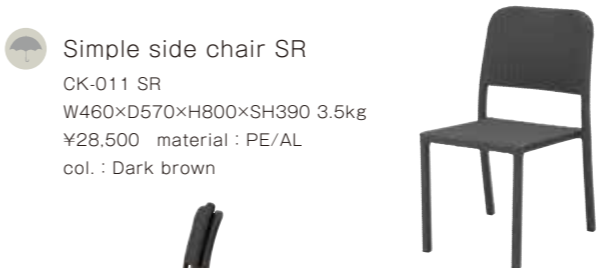

Simple dining table SR TK-021 SR  
W1200×D720×H700 8.8kg ¥69,000 material : PE/AL col. : Dark brown

Simple stool SR STK-011 SR  
W450×D350×H420 2.7kg ¥23,300 material : PE/AL col. : Dark brown

Simple square table SR 720 TK-022 SR  
W720×D720×H700 4.7kg  
¥46,800 material : PE/AL col. : Dark brown

Simple side table SR SHK-001 SR  
W720×D350×H700 5.2kg  
¥39,800 material : PE/AL col. : Dark brown

Simple side chair SR CK-011 SR  
W460×D570×H800×SH390 3.5kg  
¥28,500 material : PE/AL col. : Dark brown